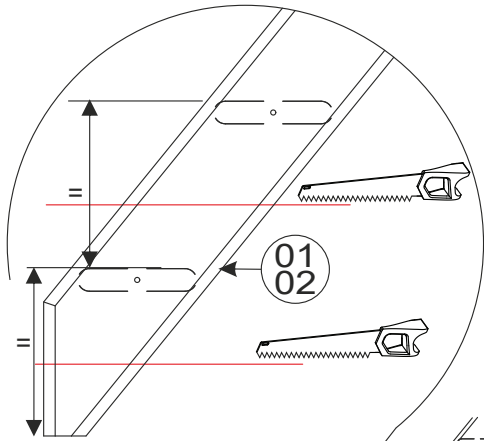

**Wall handrail**  
335 cm

**Max. total weight\***  
150 kg

\*Maximum total weight recommended by manufacturer

4601030-7000

**1**

**2**

<b>09</b> x4	07x66	<b>10</b> x4	22x15x3	<b>11</b> x4	46x15x3	<b>13</b> x8	04x40

**3**

  
4601030-7000

**5**

**-0,3h: -1,5h**

**H < 300 cm**

**x2**

- 05x25 (Pz2)
- 06x60 (Pz3)
- 08x50

**x2**

- 05x25 (Pz2)
- 06x60 (Pz3)
- 08x50