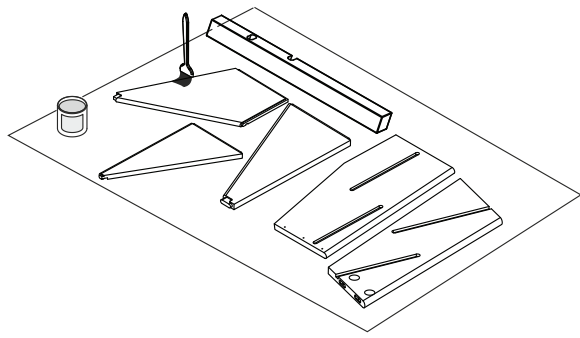

01 834x490x30 x1	02 784x640x30 x1	03 426x744x30 x1	04 1077x603x30 x1	05 408x770x30 x1	06 70x70x370 x1	07 70x70x900 x1	08 Ø35x5 x4
09 Ø7x66 x4	10 22x15x3 x4	11 46x15x3 x4	12 Ø5x60 x15	13 Ø3x35 x8	14 Ø6x90 x2		

Ph2/3 010 04
Pz2/3 08 012

1

2