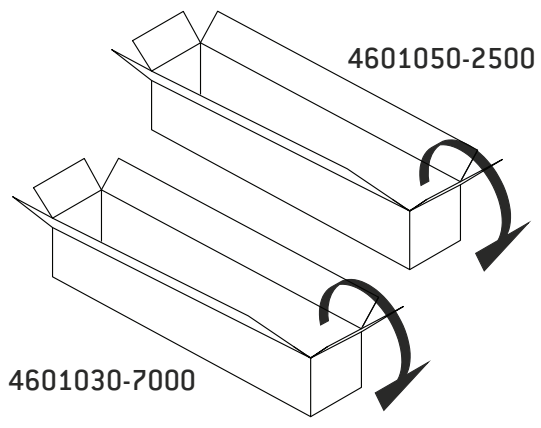

01 834x490x30 x1	02 784x640x30 x1	03 426x744x30 x1	04 1077x603x30 x1	05 408x770x30 x1	06 70x70x370 x1	07 70x70x900 x1	08 Ø35x5 x4
09 Ø7x66 x4	10 22x15x3 x4	11 46x15x3 x4	12 Ø5x60 x15	13 Ø3x35 x8	14 Ø6x90 x2		

Ph2/3 010 04
Pz2/3 08 012

1

2