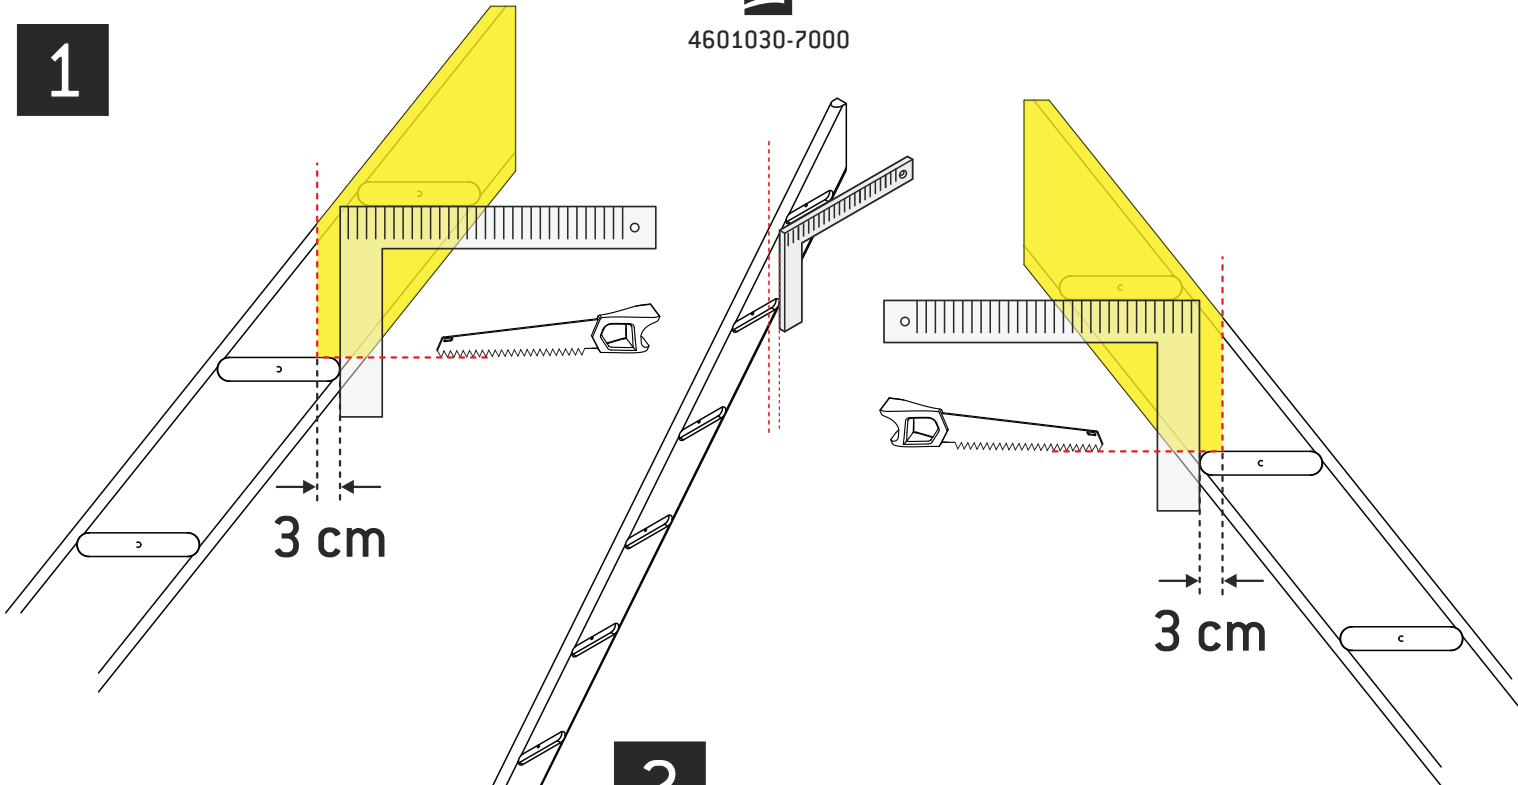

4601030-7000

**7**

**8**

**9**

**10**

2/11

**<284 cm**

**Space saving**  
51,34°

**Wall handrail**  
335 cm

**Max. total weight\***  
150 kg

\*Maximum total weight recommended by manufacturer

4601030-7000

**1**

**2**

<b>09</b> x4	07x66	<b>10</b> x4	22x15x3	<b>11</b> x4	46x15x3	<b>13</b> x8	04x40

**3**

  
4601030-7000

**5**

**-0,3h: -1,5h**

**H < 300 cm**

**x2**

- 05x25 (Pz2)
- 06x60 (Pz3)
- 08x50

**x2**