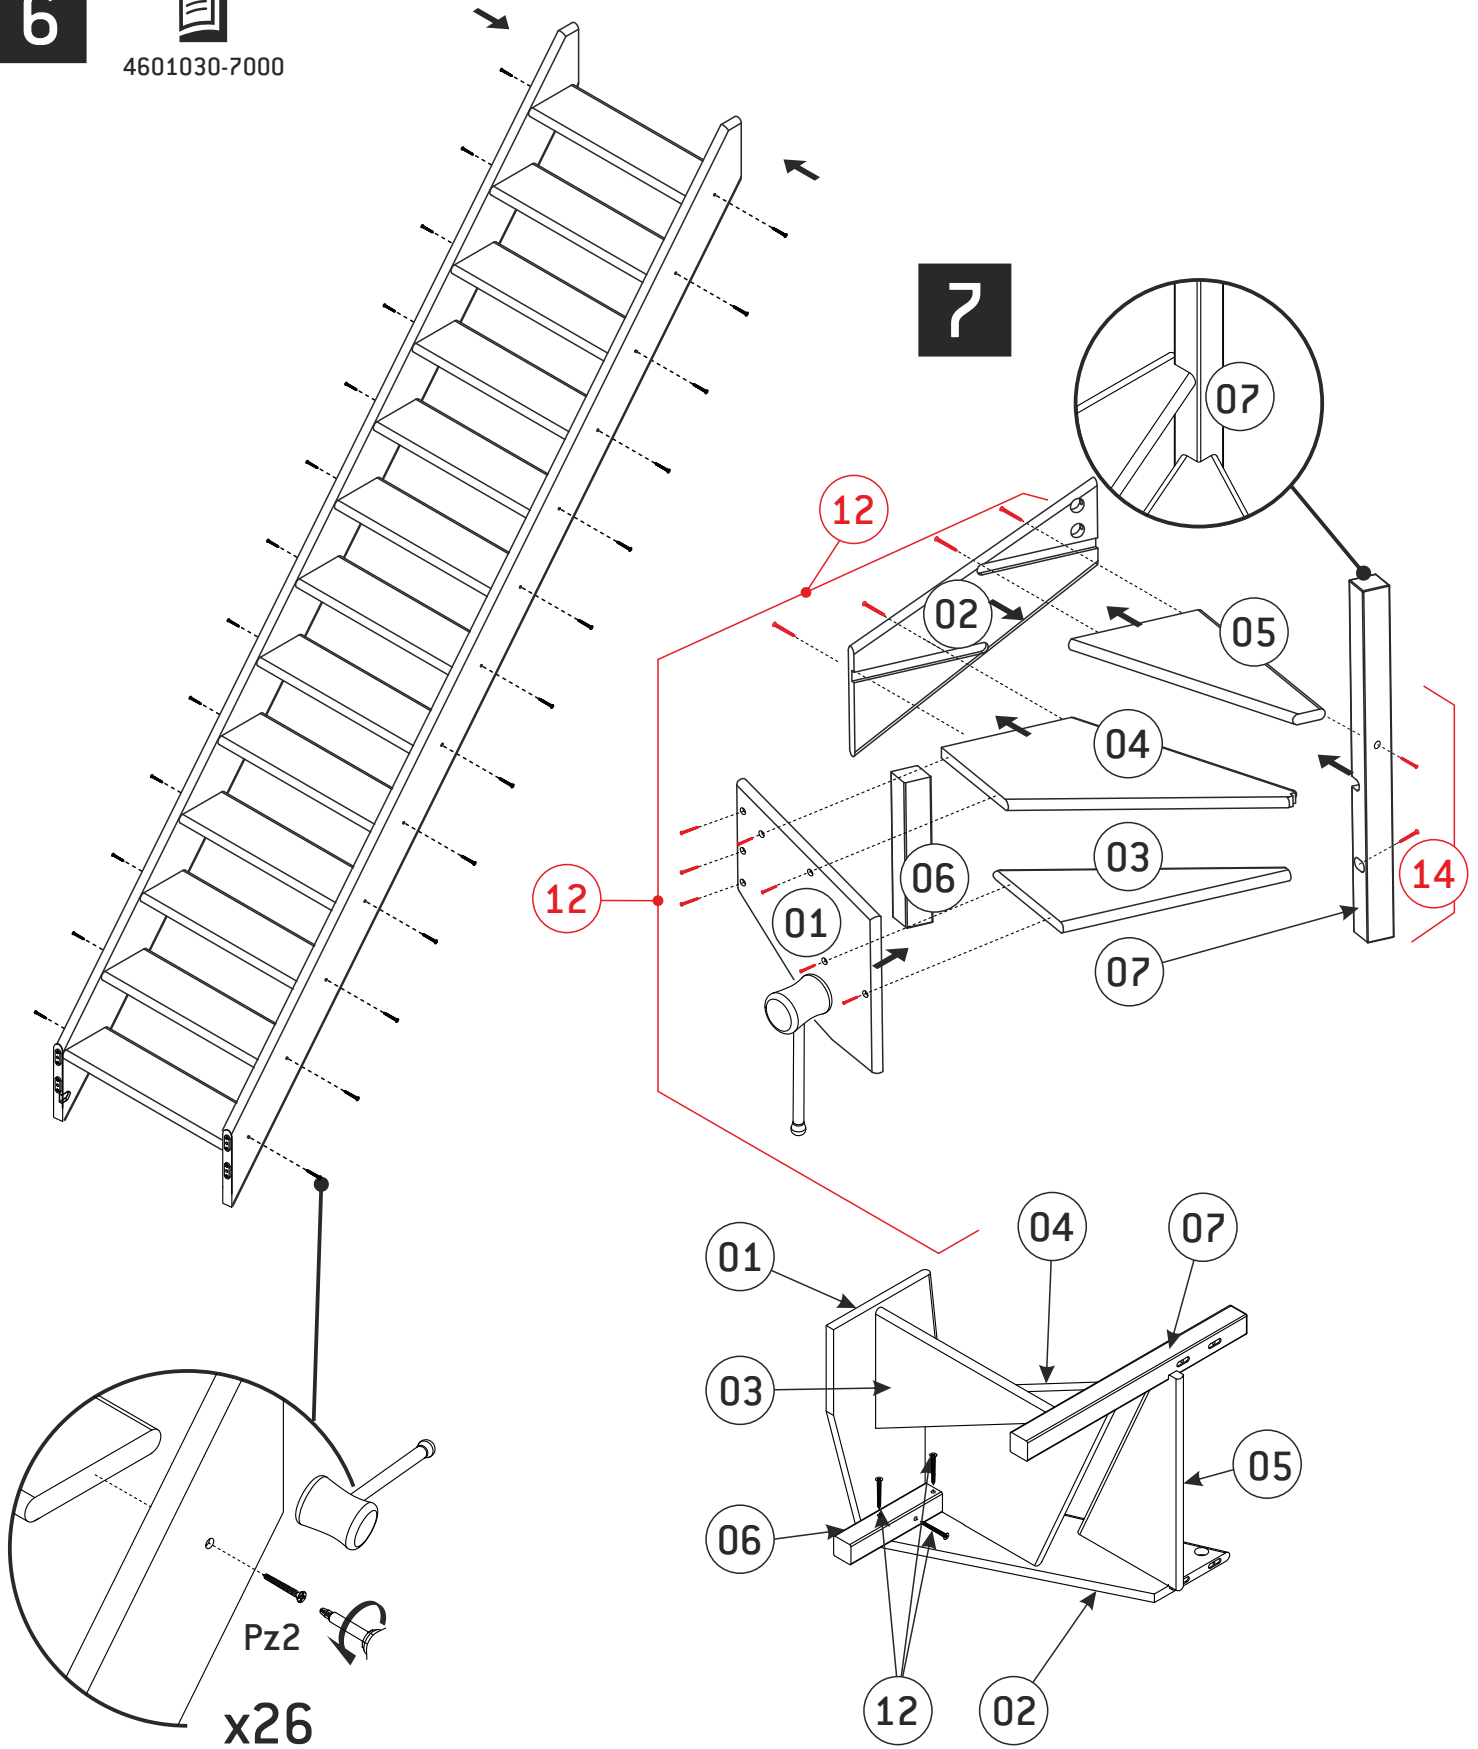

Wall handrail  
335 cm

Max. total weight\*  
150 kg

\*Maximum total weight recommended by manufacturer

<b>01</b> 834x490x30 x1	<b>02</b> 784x640x30 x1	<b>03</b> 426x744x30 x1	<b>04</b> 1077x603x30 x1	<b>05</b> 408x770x30 x1	<b>06</b> 70x70x370 x1	<b>07</b> 70x70x900 x1	<b>08</b> Ø35x5 x4
<b>09</b> Ø7x66 x4	<b>10</b> 22x15x3 x4	<b>11</b> 46x15x3 x4	<b>12</b> Ø5x60 x15	<b>13</b> Ø3x35 x8	<b>14</b> Ø6x90 x2		

4601030-7000

**7**

**8**

**9**

**10**

2/11

**<284 cm**

**Space saving**  
51,34°

**Wall handrail**  
335 cm

**Max. total weight\***  
150 kg

\*Maximum total weight recommended by manufacturer

4601030-7000

**1**

**2**

<b>09</b> x4	07x66	<b>10</b> x4	22x15x3	<b>11</b> x4	46x15x3	<b>13</b> x8	04x40

- 05x25 (Pz2)
- 06x60 (Pz3)
- 08x50