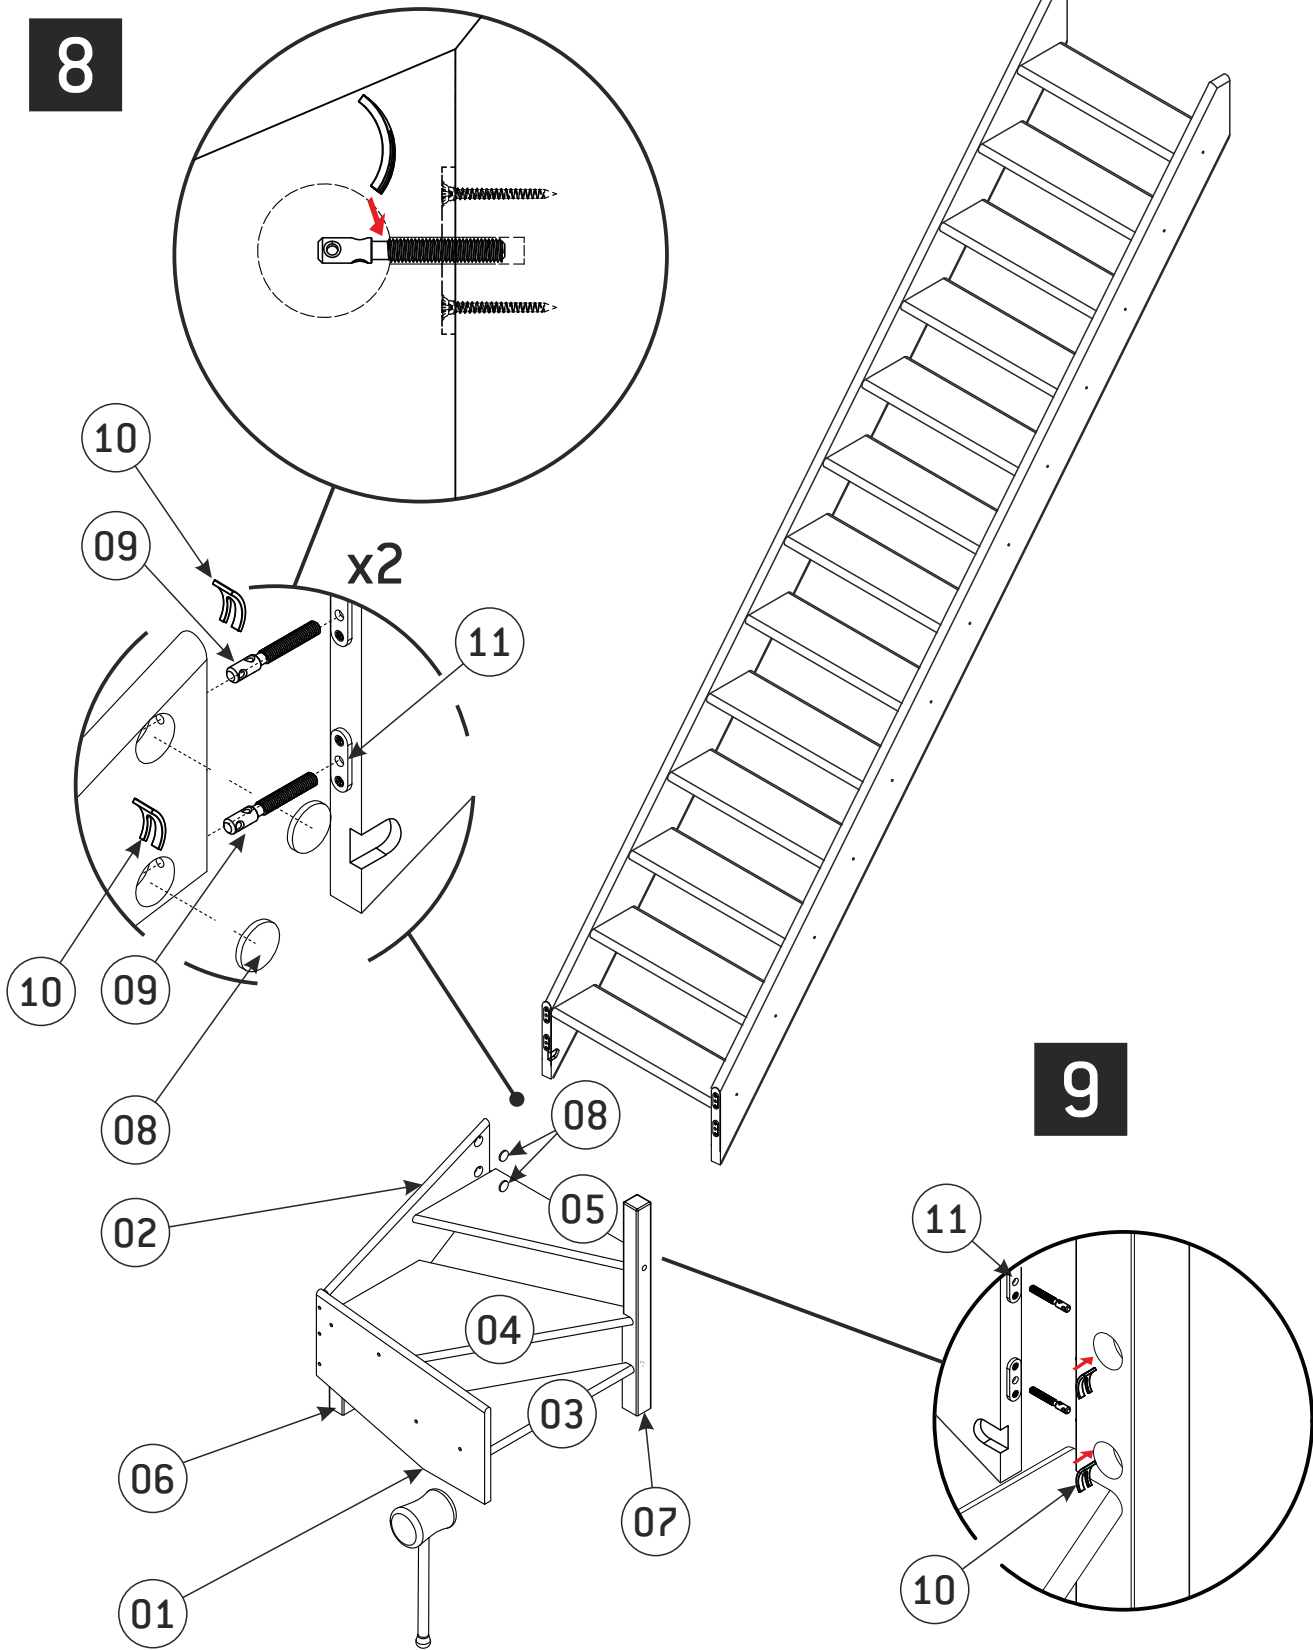

Wall handrail  
335 cm

Max. total weight\*  
150 kg

\*Maximum total weight recommended by manufacturer

<b>01</b> 834x490x30 x1	<b>02</b> 784x640x30 x1	<b>03</b> 426x744x30 x1	<b>04</b> 1077x603x30 x1	<b>05</b> 408x770x30 x1	<b>06</b> 70x70x370 x1	<b>07</b> 70x70x900 x1	<b>08</b> Ø35x5 x4
<b>09</b> Ø7x66 x4	<b>10</b> 22x15x3 x4	<b>11</b> 46x15x3 x4	<b>12</b> Ø5x60 x15	<b>13</b> Ø3x35 x8	<b>14</b> Ø6x90 x2		

4601030-7000

**7**

**8**

**9**

**10**

2/11

**<284 cm**

**Space saving**  
51,34°

**Wall handrail**  
335 cm

**Max. total weight\***  
150 kg

\*Maximum total weight recommended by manufacturer

4601030-7000

**1**

**2**

<b>09</b> x4	07x66	<b>10</b> x4	22x15x3	<b>11</b> x4	46x15x3	<b>13</b> x8	04x40

- 05x25 (Pz2)
- 06x60 (Pz3)
- 08x50