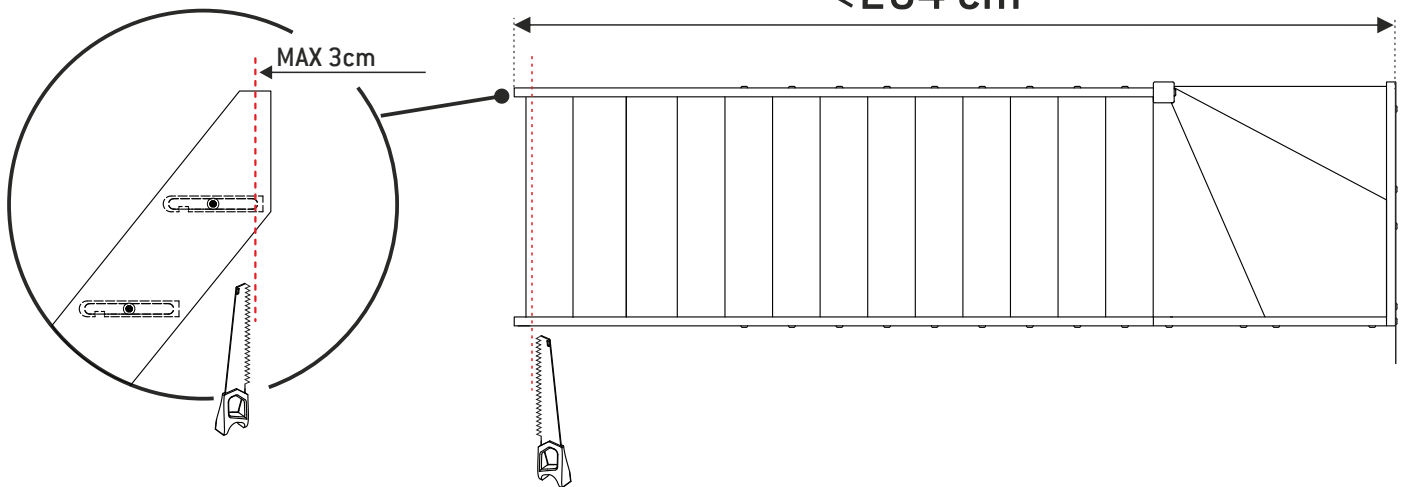

4601030-7000

**7**

**8**

**9**

**10**

2/11

**<284 cm**

**Space saving**  
51,34°

**Wall handrail**  
335 cm

**Max. total weight\***  
150 kg

\*Maximum total weight recommended by manufacturer

4601030-7000

**1**

**2**

<b>09</b> x4	07x66	<b>10</b> x4	22x15x3	<b>11</b> x4	46x15x3	<b>13</b> x8	04x40

**3**

  
4601030-7000

**5**

**-0,3h: -1,5h**

**H < 300 cm**

**x2**

- 05x25 (Pz2)
- 06x60 (Pz3)
- 08x50

**x2**