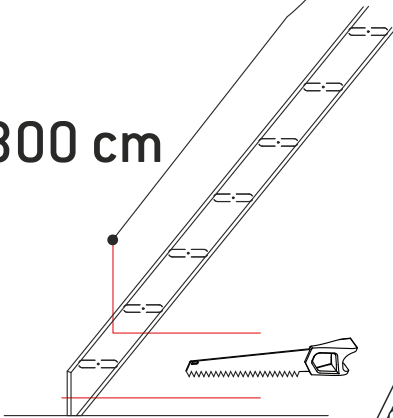

Wall handrail  
335 cm

Max. total weight\*  
150 kg

\*Maximum total weight recommended by manufacturer

<b>01</b> 834x490x30 x1	<b>02</b> 784x640x30 x1	<b>03</b> 426x744x30 x1	<b>04</b> 1077x603x30 x1	<b>05</b> 408x770x30 x1	<b>06</b> 70x70x370 x1	<b>07</b> 70x70x900 x1	<b>08</b> Ø35x5 x4
<b>09</b> Ø7x66 x4	<b>10</b> 22x15x3 x4	<b>11</b> 46x15x3 x4	<b>12</b> Ø5x60 x15	<b>13</b> Ø3x35 x8	<b>14</b> Ø6x90 x2		

**Wall handrail**  
335 cm

**Max. total weight\***  
150 kg

\*Maximum total weight recommended by manufacturer

4601030-7000

**1**

**2**

<b>09</b> x4	07x66	<b>10</b> x4	22x15x3	<b>11</b> x4	46x15x3	<b>13</b> x8	04x40

**3**

  
4601030-7000

**5**

**-0,3h: -1,5h**

**H < 300 cm**

**x2**

- 05x25 (Pz2)
- 06x60 (Pz3)
- 08x50

**x2**