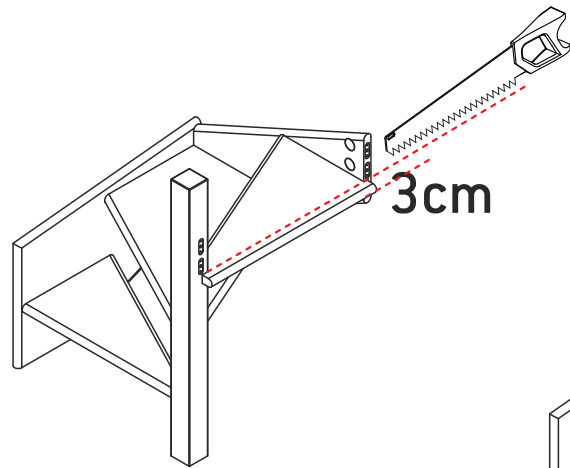

4601030-7000

**7**

**8**

**9**

**10**

2/11

**<284 cm**

**Space saving**  
51,34°

**Wall handrail**  
335 cm

**Max. total weight\***  
150 kg

\*Maximum total weight recommended by manufacturer

4601030-7000

**1**

**2**

<b>09</b> x4	07x66	<b>10</b> x4	22x15x3	<b>11</b> x4	46x15x3	<b>13</b> x8	04x40

**3**

  
4601030-7000

**5**

**-0,3h: -1,5h**

**H < 300 cm**

**x2**

- 05x25 (Pz2)
- 06x60 (Pz3)
- 08x50

**x2**