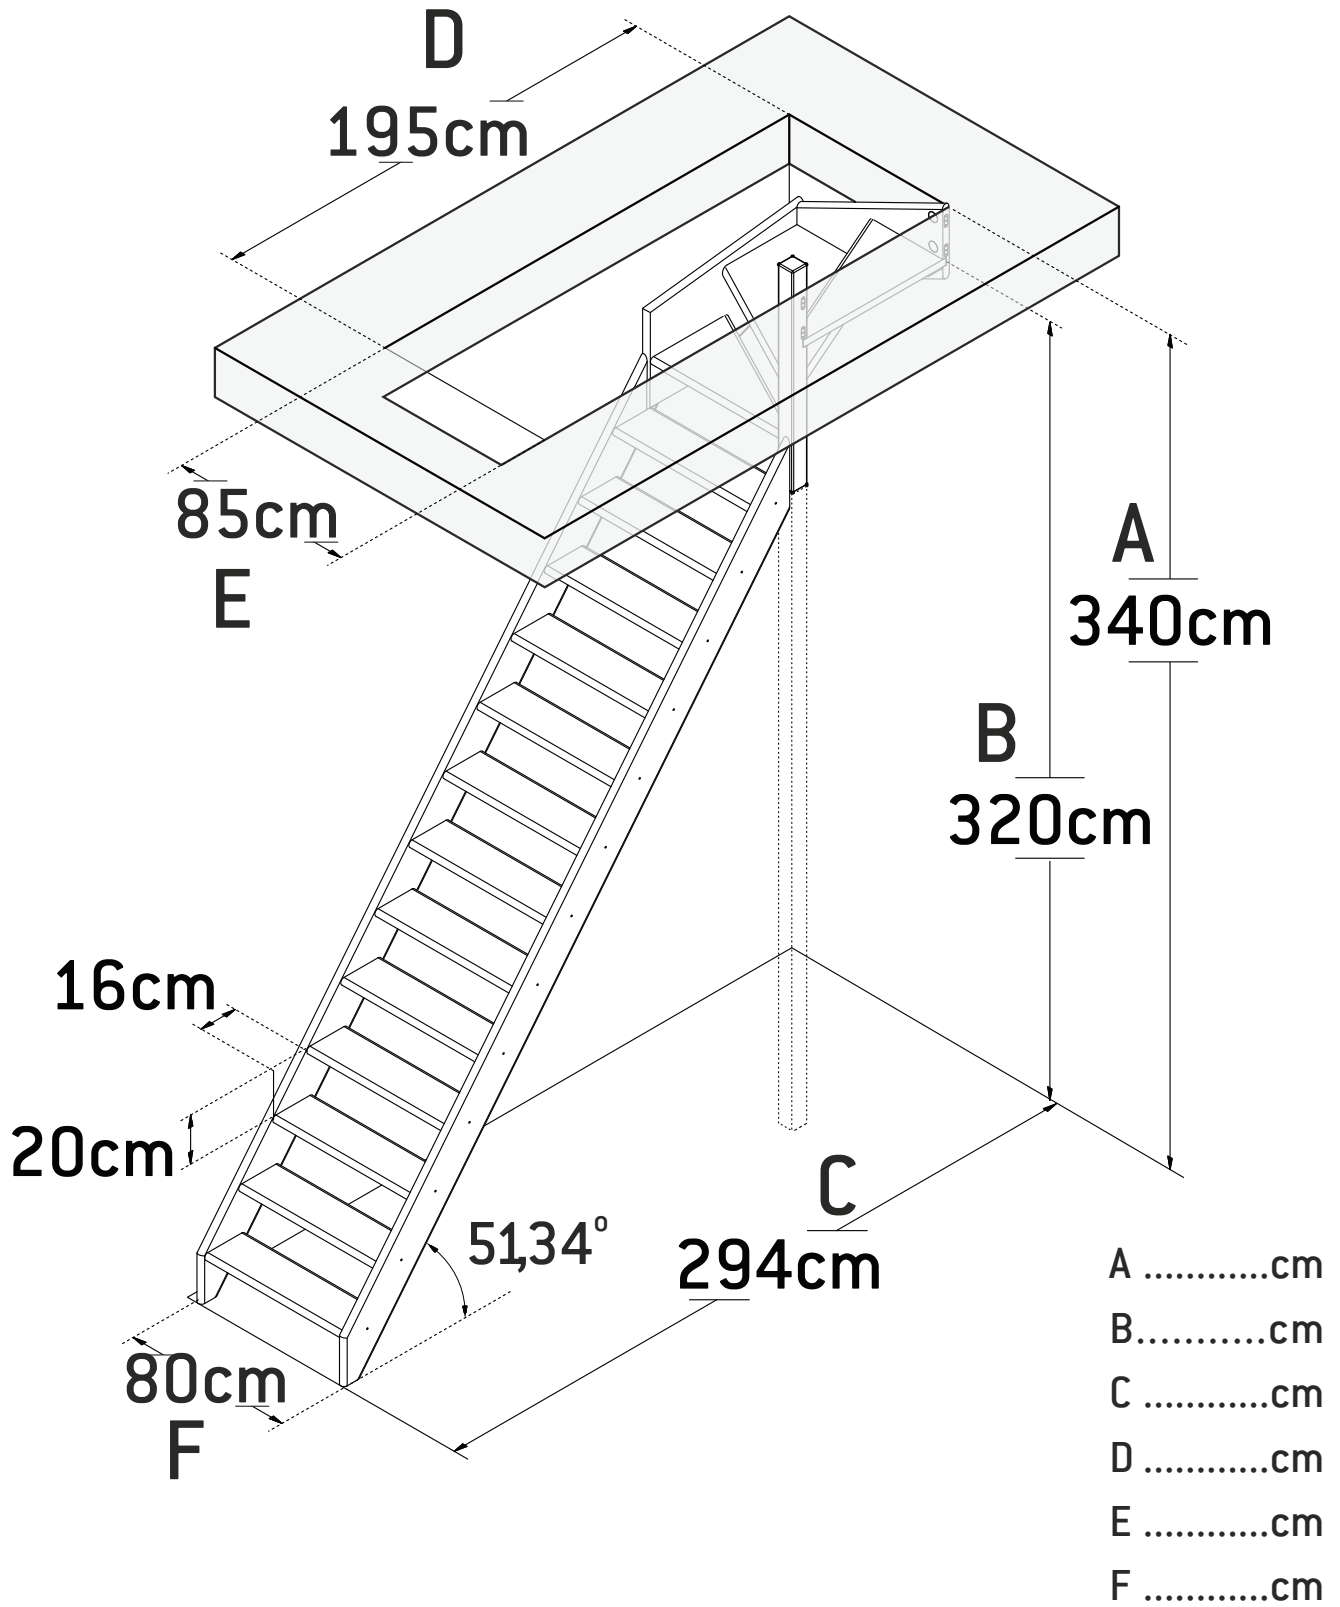

Wall handrail  
335 cm

Max. total weight\*  
150 kg

\*Maximum total weight recommended by manufacturer

<b>01</b> 834x490x30 x1	<b>02</b> 784x640x30 x1	<b>03</b> 426x744x30 x1	<b>04</b> 1077x603x30 x1	<b>05</b> 408x770x30 x1	<b>06</b> 70x70x370 x1	<b>07</b> 70x70x900 x1	<b>08</b> Ø35x5 x4
<b>09</b> Ø7x66 x4	<b>10</b> 22x15x3 x4	<b>11</b> 46x15x3 x4	<b>12</b> Ø5x60 x15	<b>13</b> Ø3x35 x8	<b>14</b> Ø6x90 x2		

4601030-7000

**7**

**8**

**9**

**10**

2/11

**<284 cm**

**Space saving**  
51,34°

**Wall handrail**  
335 cm

**Max. total weight\***  
150 kg

\*Maximum total weight recommended by manufacturer

4601030-7000

**1**

**2**

<b>09</b> x4	07x66	<b>10</b> x4	22x15x3	<b>11</b> x4	46x15x3	<b>13</b> x8	04x40