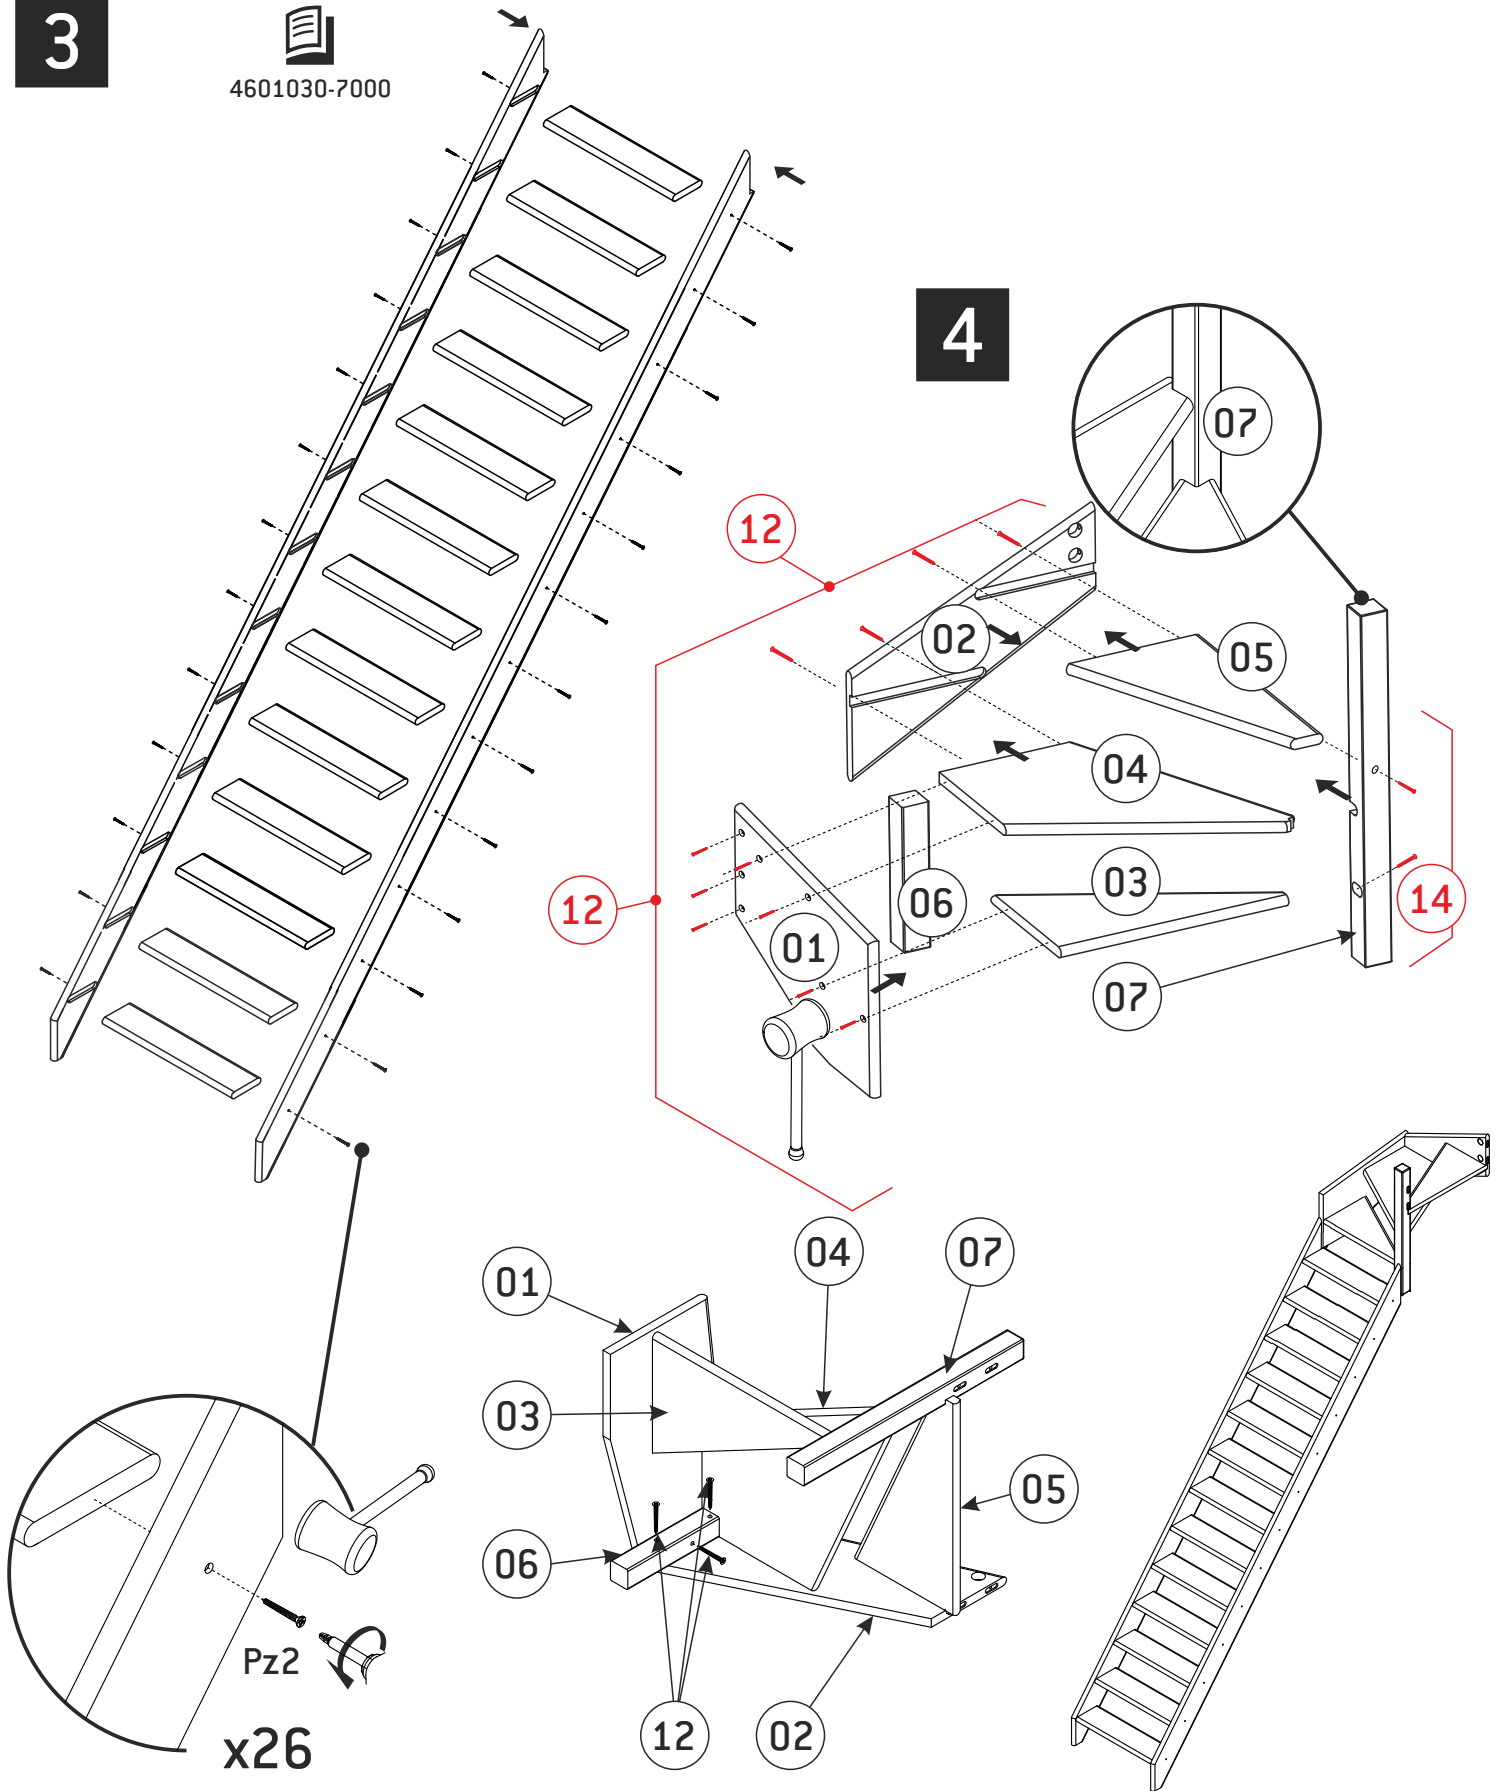

4601030-7000

**7**

**8**

**9**

**10**

2/11

**<284 cm**

**Space saving**  
51,34°

**Wall handrail**  
335 cm

**Max. total weight\***  
150 kg

\*Maximum total weight recommended by manufacturer

4601030-7000

**1**

**2**

<b>09</b> x4	07x66	<b>10</b> x4	22x15x3	<b>11</b> x4	46x15x3	<b>13</b> x8	04x40

**3**

  
4601030-7000

**5**

**-0,3h: -1,5h**

**H < 300 cm**

**x2**

- 05x25 (Pz2)
- 06x60 (Pz3)
- 08x50

**x2**

- 05x25 (Pz2)
- 06x60 (Pz3)
- 08x50