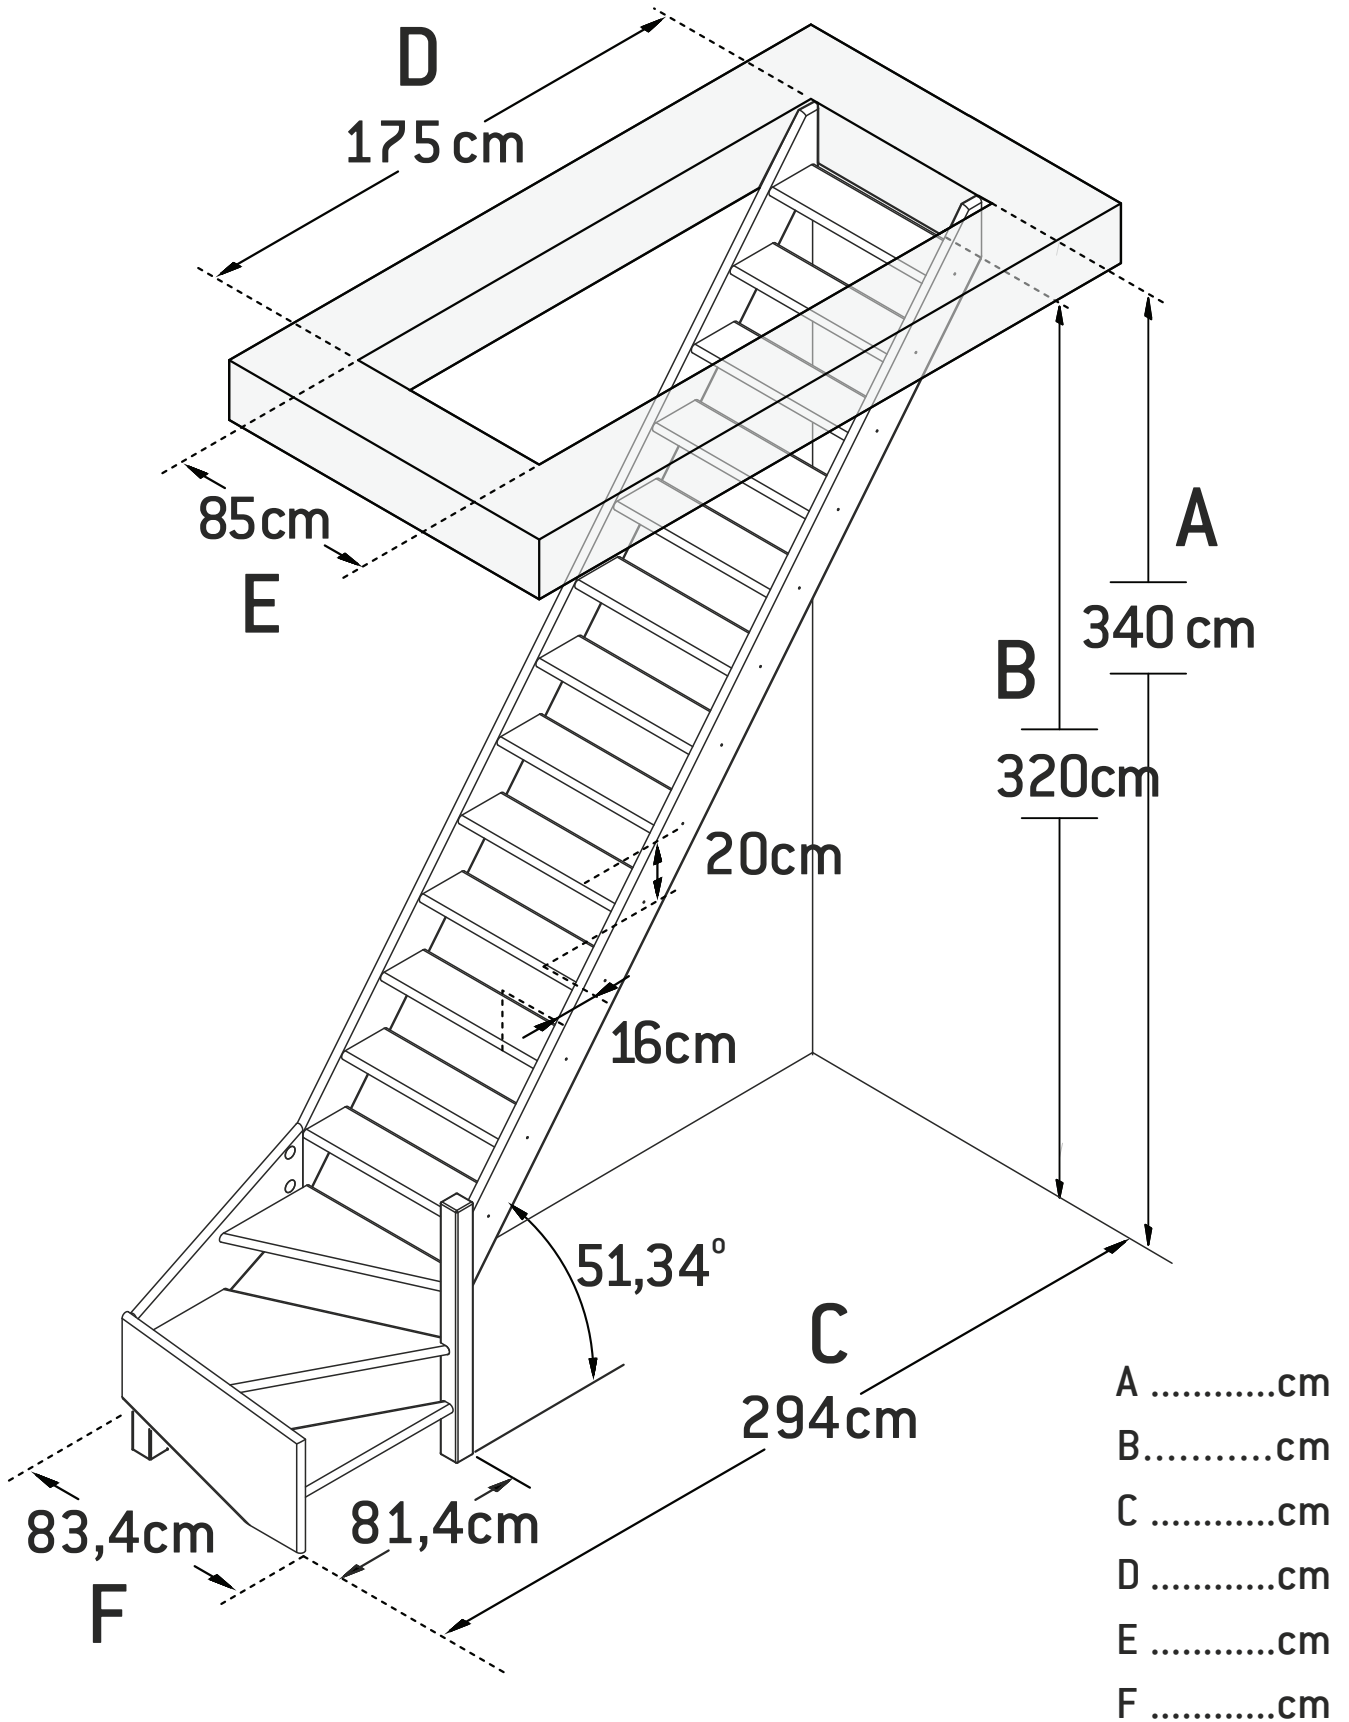

# COTTAGE LARGE

1/4 TURN RIGHT | 1/4 **TOURNANT DROIT** | 1/4-SLAG RECHTSE | 1/4-WENDELUNG RECHTS  
1/4 DE GIRO DERECHA | 1/4 VOLTA PARA A DIREITO | 1/4 **GIRATA A DESTRA** | 1/4 TURNANTĂ DREAPTA

Space saving  
51,34°

Wall handrail  
335 cm

Max. total weight\*  
150 kg

\*Maximum total weight recommended by manufacturer

<b>01</b> 834x490x30 x1	<b>02</b> 784x640x30 x1	<b>03</b> 426x744x30 x1	<b>04</b> 1077x603x30 x1	<b>05</b> 408x770x30 x1	<b>06</b> 70x70x370 x1	<b>07</b> 70x70x900 x1	<b>08</b> Ø35x5 x4
<b>09</b> Ø7x66 x4	<b>10</b> 22x15x3 x4	<b>11</b> 46x15x3 x4	<b>12</b> Ø5x60 x15	<b>13</b> Ø3x35 x8	<b>14</b> Ø6x90 x2		

4601030-7000

**7**

**8**

**9**

**10**

2/11

**<284 cm**

**Space saving**  
51,34°

- 05x25 (Pz2)
- 06x60 (Pz3)
- 08x50