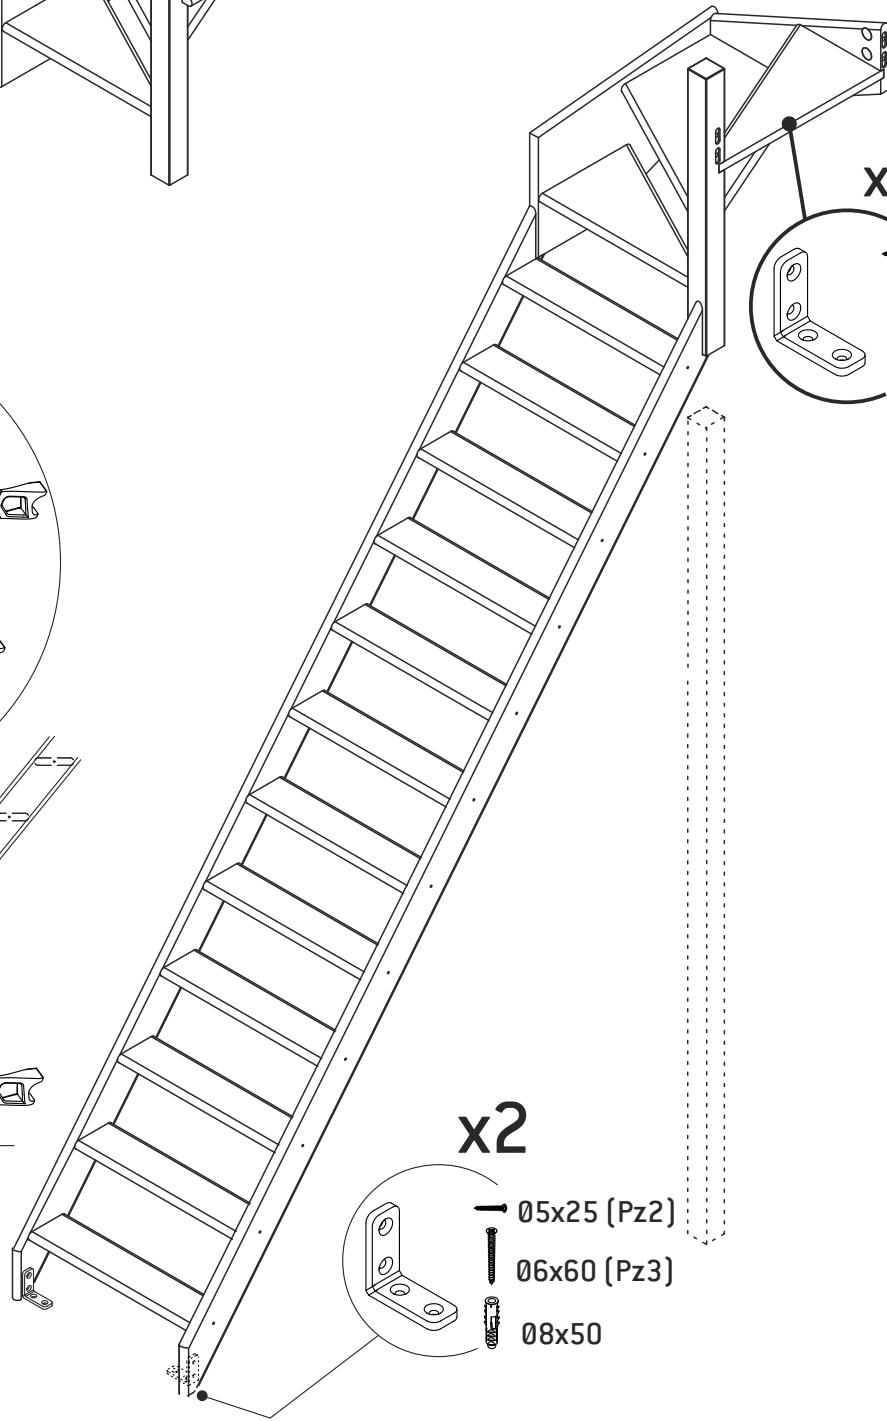

**Wall handrail**  
335 cm

**Max. total weight\***  
150 kg

\*Maximum total weight recommended by manufacturer

4601030-7000

**1**

**2**

<b>09</b> x4	07x66	<b>10</b> x4	22x15x3	<b>11</b> x4	46x15x3	<b>13</b> x8	04x40

**3**

  
4601030-7000

**5**

**-0,3h: -1,5h**

**H < 300 cm**

**x2**

- 05x25 (Pz2)
- 06x60 (Pz3)
- 08x50

**x2**

- 05x25 (Pz2)
- 06x60 (Pz3)
- 08x50